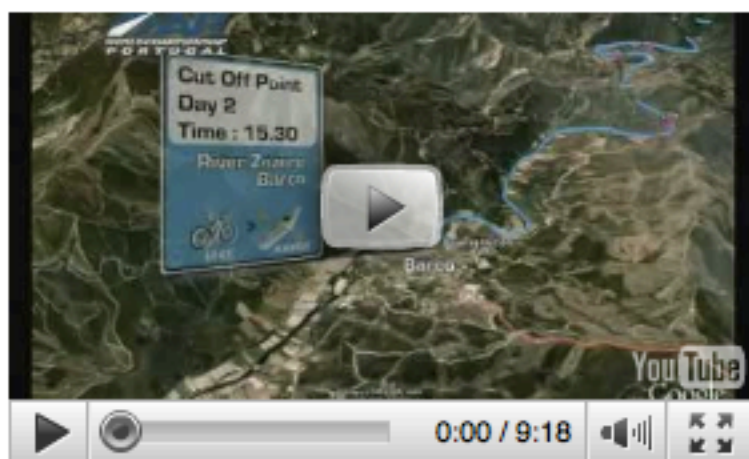

### Últimas notícias

28.01

Sorteio de duck e premiação em dinheiro nas Seras Gaúchas

28.01

Corridas de Montanha: circuito brasileiro terá 13 etapas em SP, MG, PR, RJ e RS

28.01

A corrida argentina Tierra Viva é adiada para 2011. Leia o comunicado oficial.

27.01

Santa Isabel recebe a primeira corrida de aventura do ano no Paraná

27.01

Inscriva-se nas quatro etapas do Adventure Camp e pegue apenas três